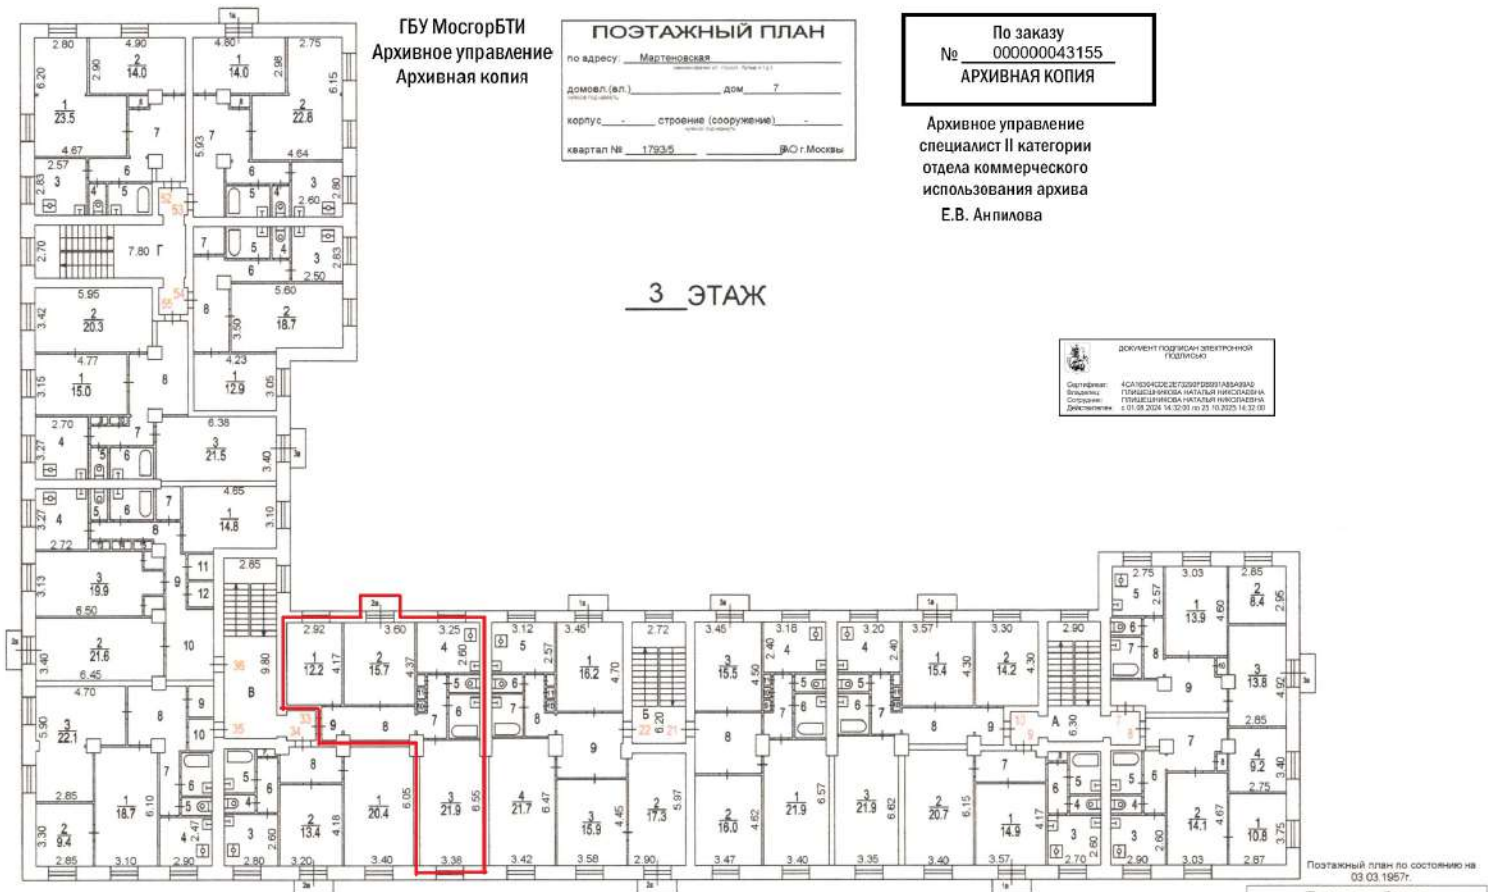

ГБУ МосгорБТИ
Архивное управление
Архивная копия

ПОЭТАЖНЫЙ ПЛАН

по адресу: Мартеновская
ул. Мартеновская от шоссе Косыгина д.12
домовлад. (эл.) _____ дом 7
корпус (подъезд) _____
корпус _____ строение (сооружение) _____
квартал № 1793/5 ИО г. Москва

По заказу
№ 00000043155
АРХИВНАЯ КОПИЯ

Архивное управление
специалист II категории
отдела коммерческого
использования архива
Е.В. Анпилова

3 ЭТАЖ

Масштаб 1:200

Поэтажный план по состоянию на
03.03.1997г.

Поэтажный план

ВЕКТОРИЗОВАН

" 05 " 05 2012г.

Исполнитель: Гальянова Е.В.

Петрущенко С.С.
200...г.